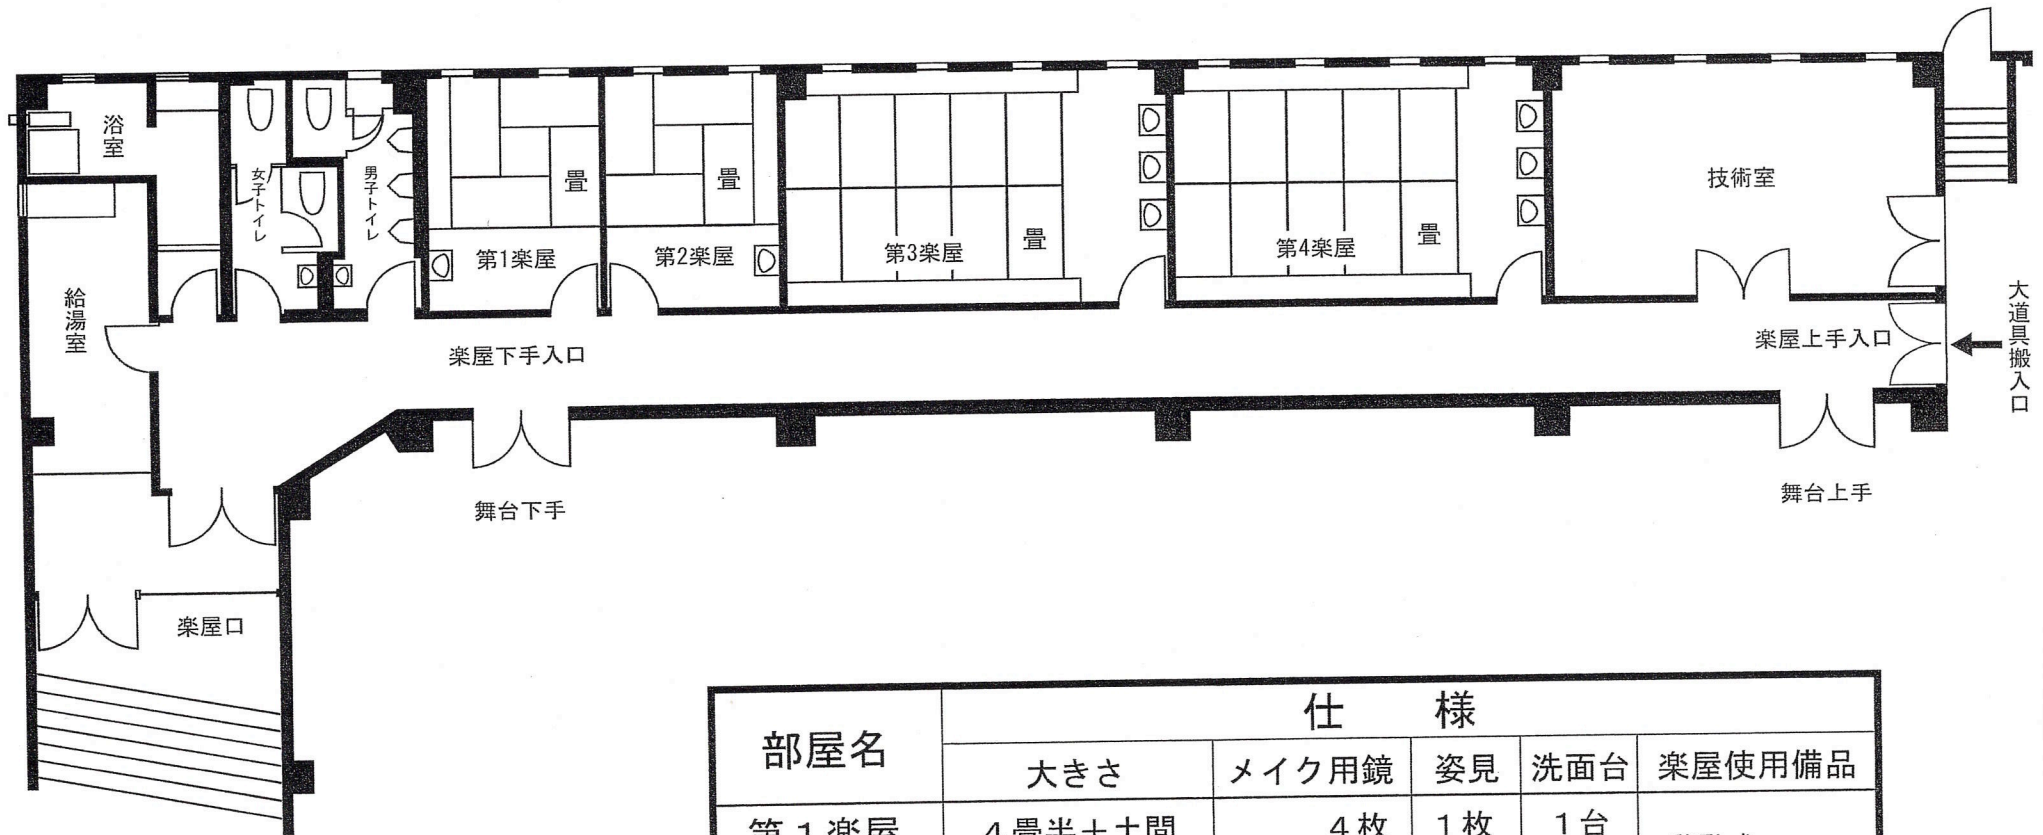

# 一宮市尾西市民会館 楽屋平面図

部屋名	仕様				楽屋使用備品
	大きさ	メイク用鏡	姿見	洗面台	
第1楽屋	4畳半+土間	4枚	1枚	1台	<ul style="list-style-type: none"> <li>・ 移動式ハンガーラック</li> <li>・ 座卓</li> <li>・ 丸いす</li> <li>・ 座布団</li> </ul>
第2楽屋	4畳半+土間	4枚	1枚	1台	
第3楽屋	10畳+土間	14枚	1枚	3台	
第4楽屋	10畳+土間	14枚	1枚	3台	