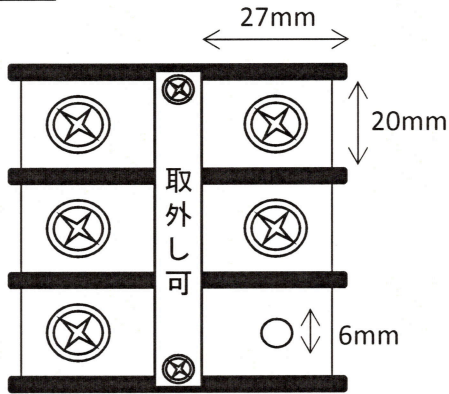

舞台・ピンルーム分電盤 各部寸法

舞台奥

アース取り口は隣の白ボックス内

とや口奥

アース取り口は同盤内の下方に

ピンルーム

既存のピンスポットで使用中