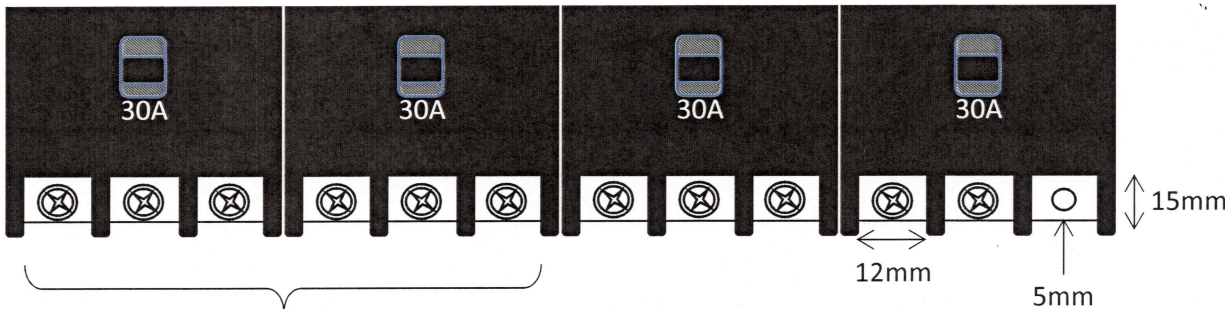

舞台・ピンルーム分電盤 各部寸法

舞台奥

アース取り口は隣の白ボックス内

とや口奥

アース取り口は同盤内の下方に

ピンルーム

既存のピンスポットで使用中