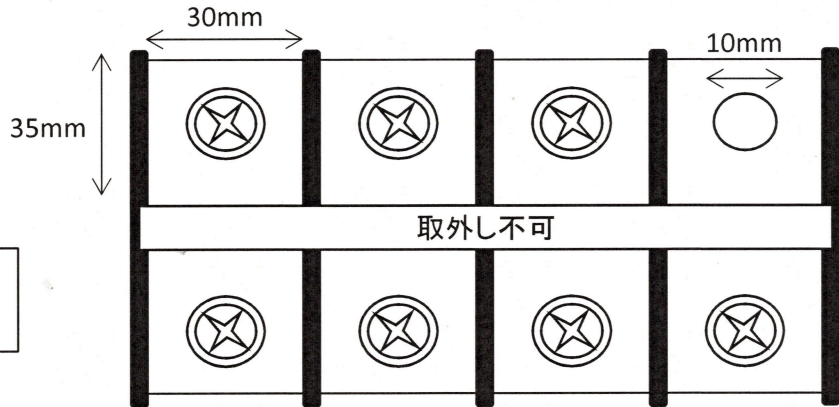

舞台・ピンルーム分電盤 各部寸法

舞台奥

アース取り口は隣の白ボックス内

とや口奥

アース取り口は同盤内の下方に

ピンルーム

既存のピンスポットで使用中