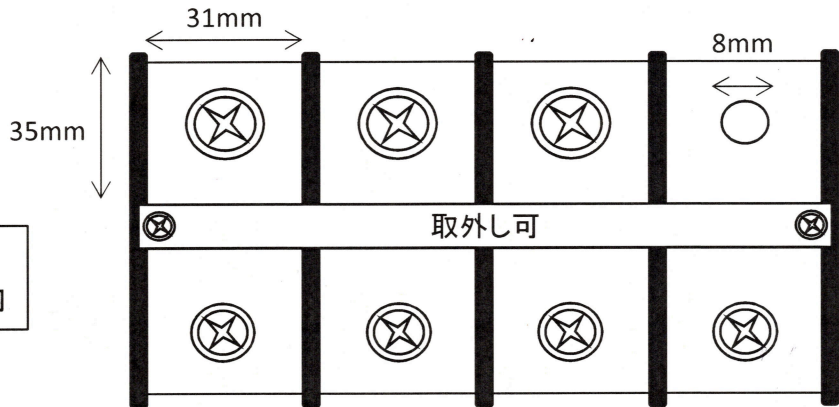

舞台・ピンルーム分電盤 各部寸法

舞台奥

アース取り口は隣の白ボックス内

とや口奥

アース取り口は同盤内の下方に

ピンルーム

既存のピンスポットで使用中