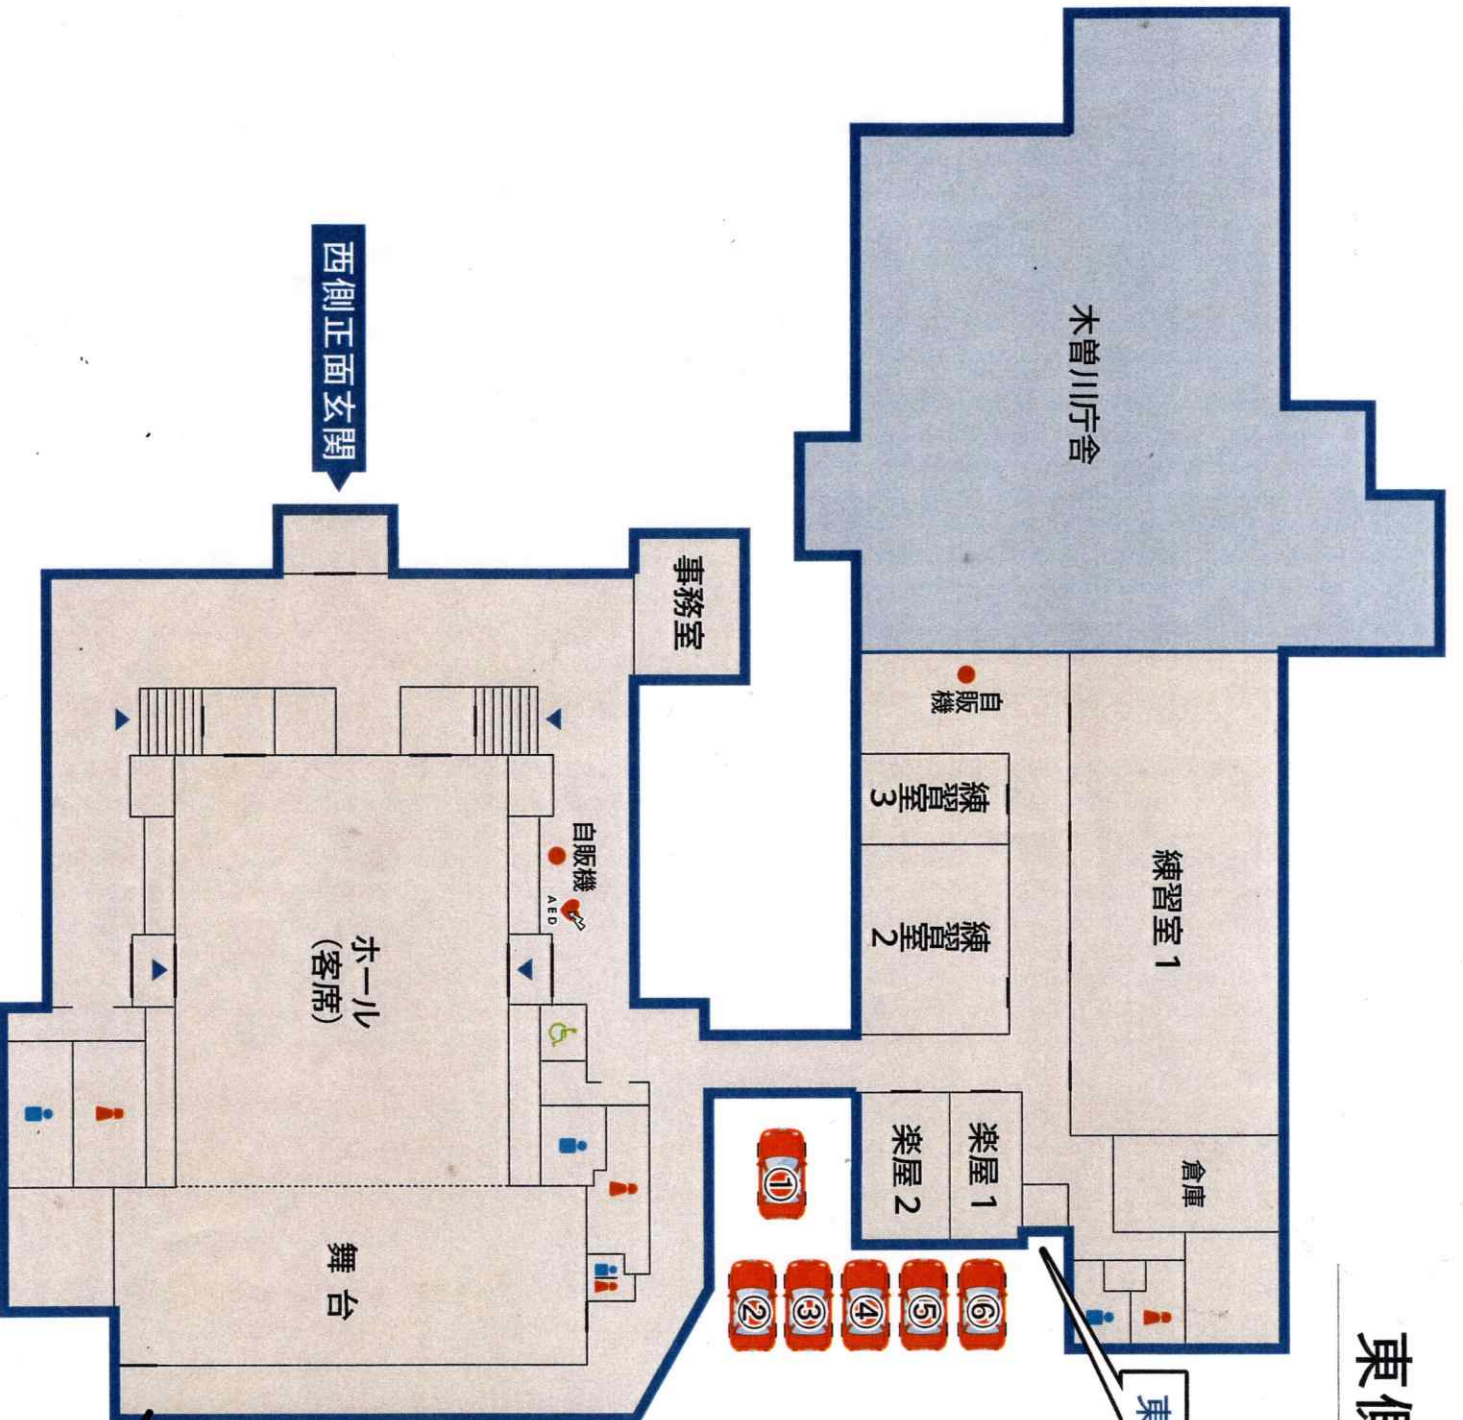

東側駐車スペース駐車方法

利用には申請が必ず必要です。
申請書を提出し、使用許可を得てください。

東側玄関

【練習室】-東側スペース-
★普通車 (マイエス、ワポ、ワカズ等) …6台まで
!! 前向き駐車にご協力ください!!
※トラックを駐車希望の方はお問い合わせください。
各練習室利用状況により、駐車可能台数は変動します。
ご希望の台数を駐車出来るとは限りません。
事前に駐車希望台数をお知らせください。

【ホール】-搬入口-
★普通車 (マイエス、ワポ、ワカズ等) …縦列3台まで
★トラック (4t) …縦列2台まで
※普通車なら最大6台。
搬入方法等により、駐車可能台数は変動します。
詳しくはお問い合わせください。

プラットホーム

搬入口

西側正面玄関