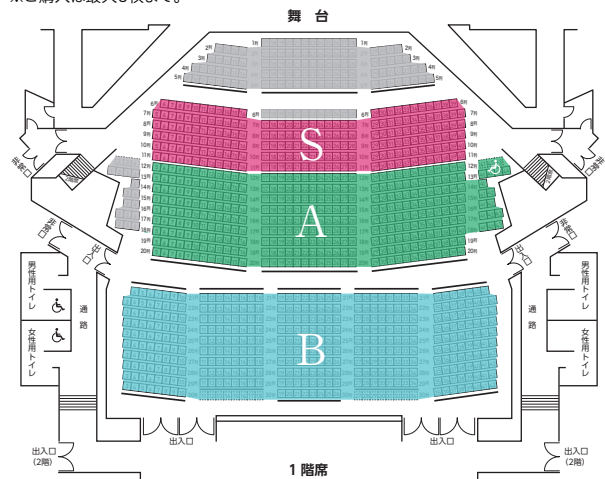

東京藝術大学音楽学部 早期教育リサーチセンター准教授。

上原 彩子オフィシャル・ホームページ

<https://www.japanarts.co.jp/artist/AyakoUEHARA>

2022年12月3日(土) 上原彩子ピアノコンサート ～素敵なクリスマスをファミリーで！～

チケット料金(全席指定/税込)

市民会館友の会		一般	
大人	子ども	大人	子ども
S席 2,700円	800円	S席 3,000円	900円
A席 2,400円	700円	A席 2,700円	800円
B席 2,000円	500円	B席 2,300円	600円

※車いすスペースは一宮市民会館窓口でお取り扱いしています。

事前にお問い合わせください。

※4歳未満のお子様のご入場はご遠慮ください。子ども料金は、4歳以上高校生まで。

※ご購入は最大6枚まで。

※公演特性上、1階席のみの販売。

鑑賞マナーにご協力ください。

発売開始日

■市民会館友の会/2022年9月26日(月) 10:00～ 電話・インターネット