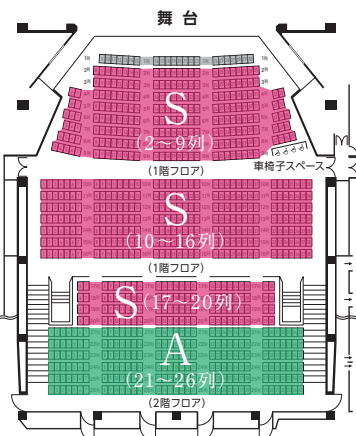

市民会館友の会	
大人	子ども
S席 3,500円	800円
A席 2,500円	800円

一般	
大人	子ども
S席 3,900円	1,000円
A席 2,900円	1,000円

※上記子ども料金は小学生～高校生までとなります。※未就学のお子様のご入場はご遠慮ください。※車いすスペースは一宮市民会館窓口にてお取り扱いいたします。

鑑賞マナーにご協力ください。

発売開始日

- 市民会館友の会/2022年12月19日(月)10:00～ 電話またはインターネット
 - 一般/2022年12月21日(水)10:00～ 電話またはインターネット
- ※いずれも窓口販売は同日13:00より販売